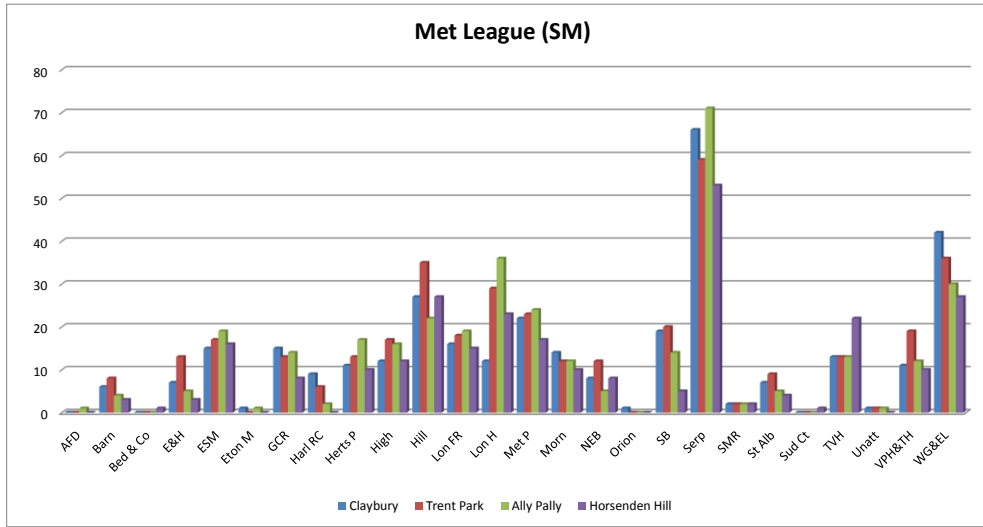

Club	Claybury	Trent Park	Ally Pally	Horsenden Hill
AFD	0	0	1	0
Barn	6	8	4	3
Bed & Co	0	0	0	1
E&H	7	13	5	3
ESM	15	17	19	16
Eton M	1	0	1	0
GCR	15	13	14	8
Harl RC	9	6	2	0
Herts P	11	13	17	10
High	12	17	16	12
Hill	27	35	22	27
Lon FR	16	18	19	15
Lon H	12	29	36	23
Met P	22	23	24	17
Morn	14	12	12	10
NEB	8	12	5	8
Orion	1	0	0	0
SB	19	20	14	5
Serp	66	59	71	53
SMR	2	2	2	2
St Alb	7	9	5	4
Sud Ct	0	0	0	1
TVH	13	13	13	22
Unatt	1	1	1	0
VPH&TH	11	19	12	10
WG&EL	42	36	30	27
Total	337	375	345	277

Club	Claybury	Trent Park	Ally Pally	Horsenden Hill
Barn	1	1	0	1
Basilidon	1	0	0	0
B'mouth	0	1	0	0
Bris & W	1	0	0	0
Cardiff	0	1	1	0
E&H	5	5	1	1
ESM	4	6	7	8
GCR	4	5	4	2
H&H	1	0	0	0
Herts P	4	2	0	2
High	7	8	11	9
Hill	5	10	5	4
KCL	0	0	1	0
Lon FR	2	2	4	3
Lon H	9	12	12	7
Met P	16	17	7	8
Morn	15	12	14	7
NEB	1	0	1	1
SB	4	6	5	5
Serp	39	34	36	25
SMR	1	0	0	0
St Alb	4	7	9	5
TVH	0	2	3	3
Uni Lond	0	0	1	0
VPH&TH	10	7	6	4
WG&EL	11	9	7	5
Total	124	129	118	100